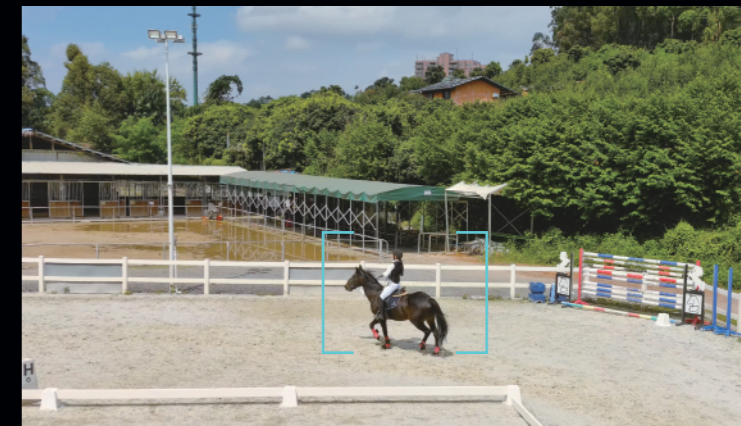

FLICK

ROCKET

FADE AWAY

ORBIT

Ваш личный папарацци

При одном нажатии кнопки квадрокоптер Lite поднимется в воздух и запечатлеет вас и ваших друзей, автоматически регулируя объектив, чтобы никто не остался за кадром. Автоматическое размытие фона для дополнительного кинематографического эффекта или резкий показ важного места, будь то вершина горы или ваш собственный задний двор.

Функция динамического отслеживания Dynamic Track 2.1: отслеживание основного объекта

Настройте квадрокоптер EVO Lite, чтобы он автоматически следовал за определенным человеком, животным или транспортным средством. Пока EVO Lite будет вести автоматическую съемку, вы можете заниматься другими делами.