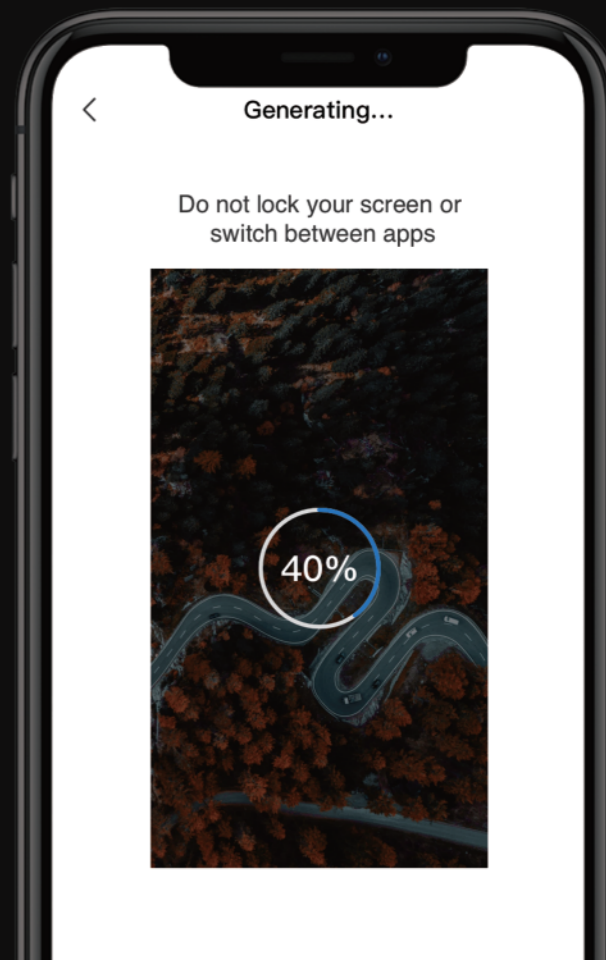

Киномастер: простое средство для создания фильмов и обмена ими

Приложение Autel Sky предоставляет набор видеошаблонов для быстрого и простого создания фильмов, что позволяет значительно сократить утомительный процесс редактирования и делиться своими творениями прямо на месте.